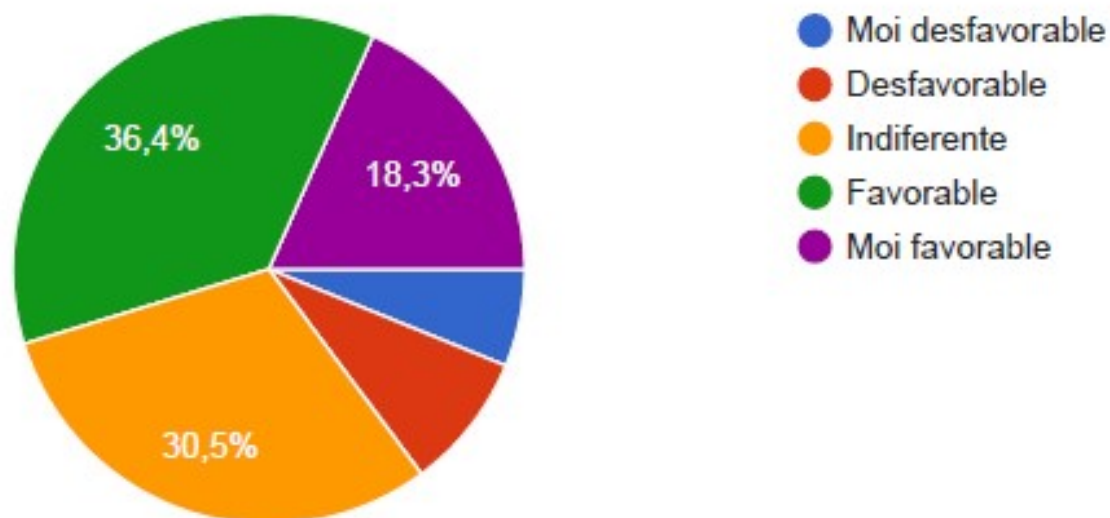

Cal é a túa actitude para a utilización de recursos bibliográficos e TIC en galego?

486 respostas

Ítems	Resultado 2011	Resultado 2023
Moi desfavorable	10,5%	6,2%
Desfavorable	9,1%	8,6%
Indiferente	29,4%	30,5%
Favorable	36,6%	36,4%
Moi favorable	14,4%	18,3%