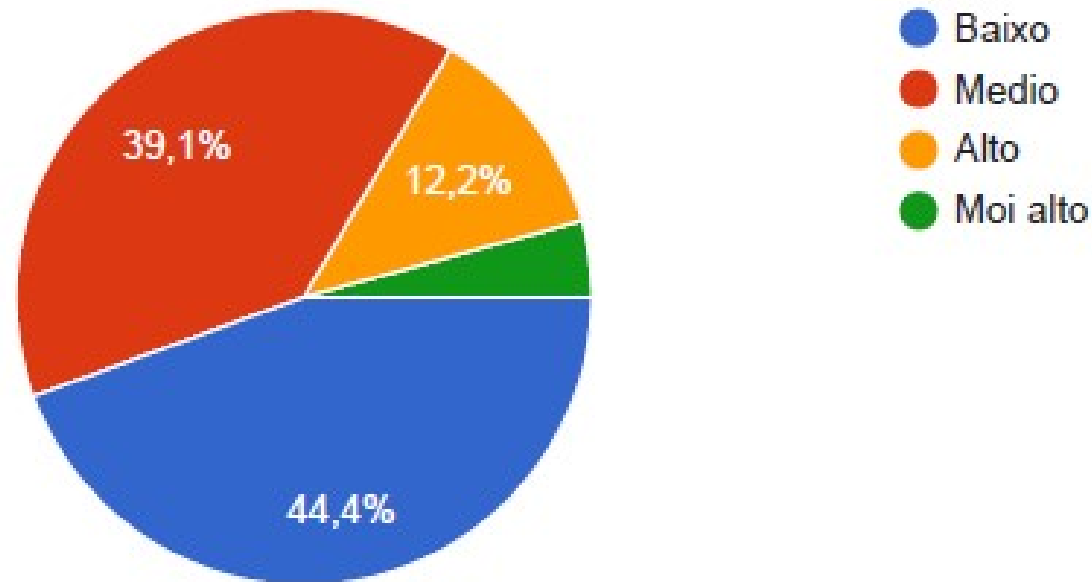

Cómo consideras o teu dominio do inglés?

491 respostas

Ítems	Resultado 2011	Resultado 2023
8.- Como consideras o teu dominio do inglés		
Baixo	ND	44,4%
Medio	ND	39,1%
Alto	ND	12,2%
Moi alto	ND	4,3%