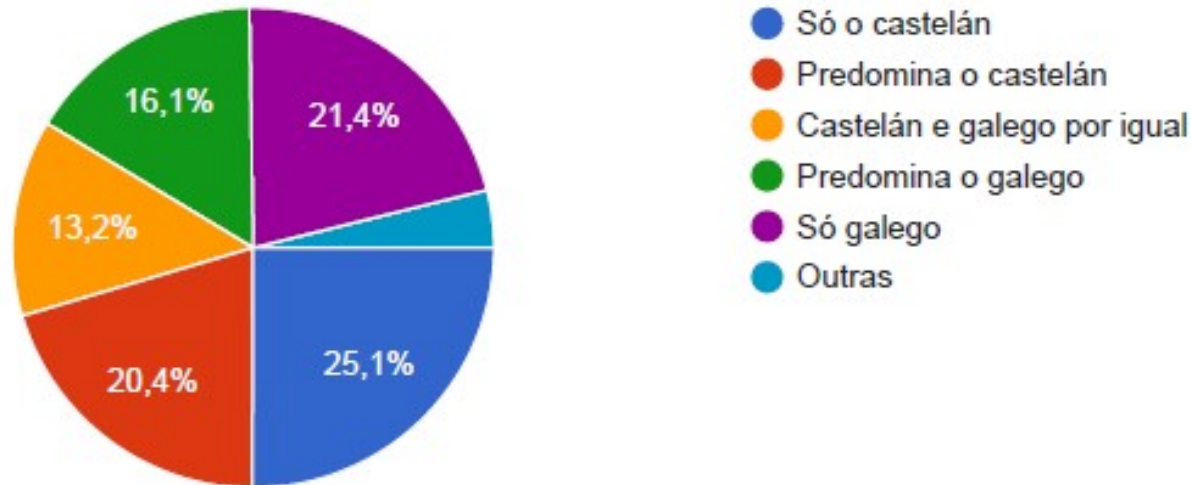

Cal é a lingua que usas habitualmente para comunicarte en familia?

491 respostas

Ítems	Resultado 2011	Resultado 2023
Só o castelán	23,1%	25,1%
Predomina o castelán	15,9%	20,4%
Castelán e galego por igual	8,5%	13,2%
Predomina o galego	18,7%	16,1%
Só galego	33,8%	21,4%
outras	ND	3,9%