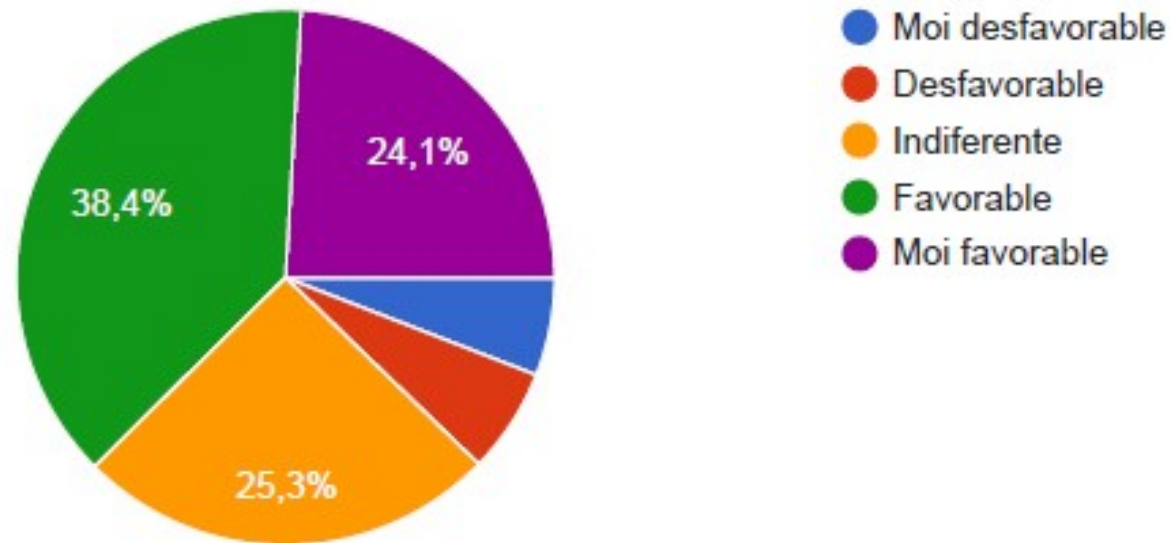

## Cal é a túa actitude para a utilización do galego no ámbito educativo?

490 respostas

Ítems	Resultado 2011	Resultado 2023
Moi desfavorable	9,9%	5,9%
Desfavorable	5,7%	6,3%
Indiferente	23,9%	25,3%
Favorable	35,6%	38,4%
Moi favorable	24,9%	24,1%