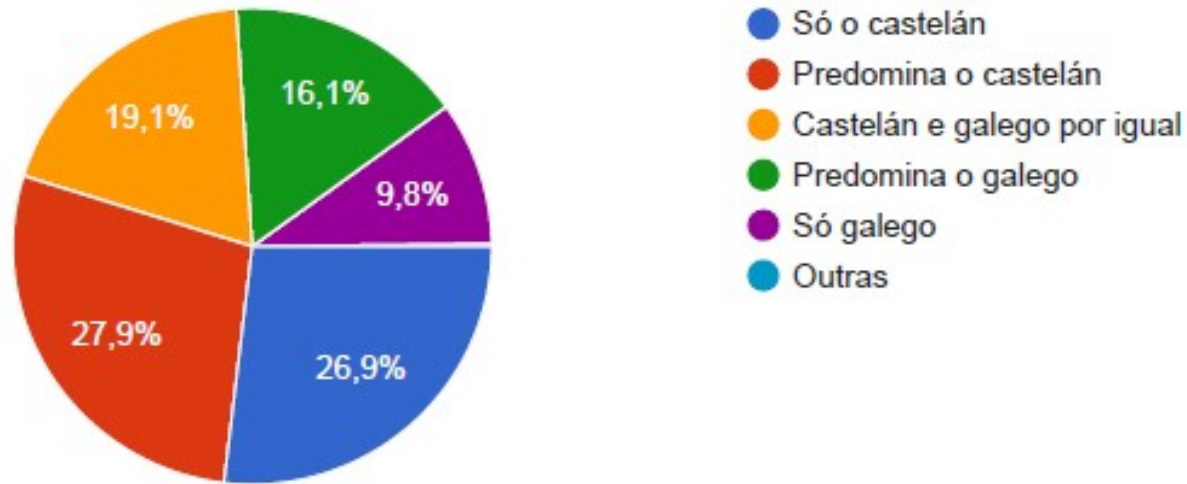

Cal é a lingua que usas habitualmente para comunicarte no ámbito escolar?

491 respostas

Ítems	Resultado 2011	Resultado 2023
Só o castelán	15,5%	26,9%
Predomina o castelán	27,5%	27,9%
Castelán e galego por igual	12,7%	19,1%
Predomina o galego	29,9%	16,1%
Só galego	14,3%	9,8%
outras	ND	0%