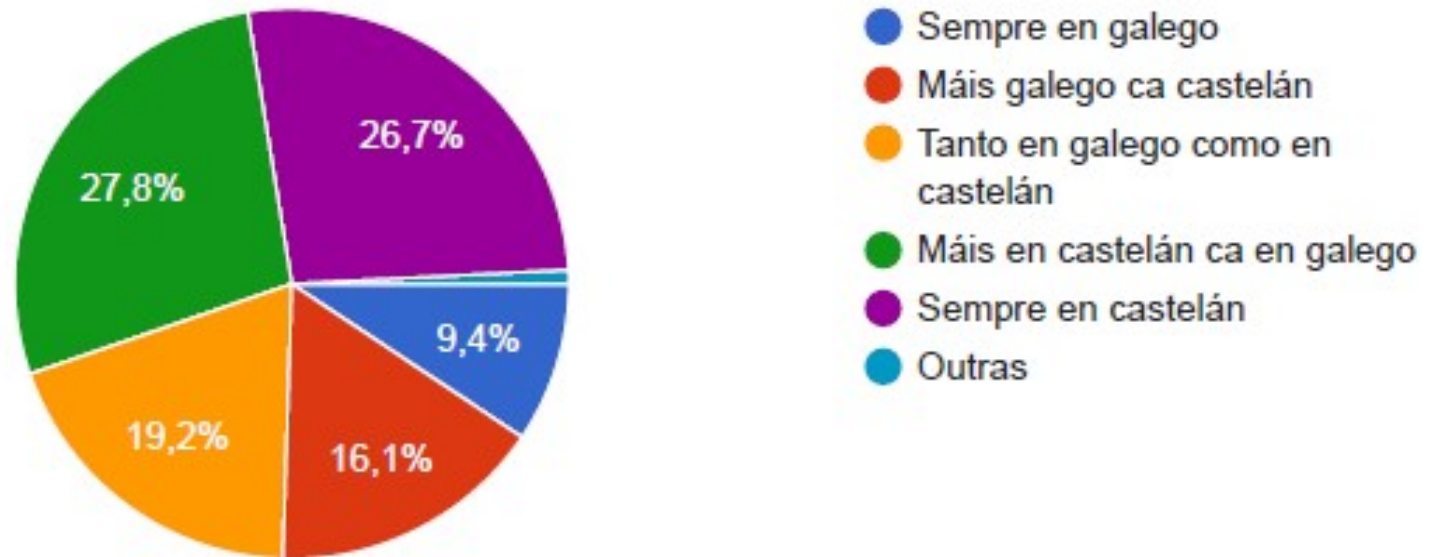

Que lingua empregas nas relación sociais (amizades)

490 respostas

Ítems	Resultado 2011	Resultado 2023
Sempre en galego	ND	9,4%
Máis galego ca castelán	ND	16,1%
Tanto en galego como en castelán	ND	19,2%
Máis en castelán ca en galego	ND	27,8%
Sempre en castelán	ND	26,7%
Outras	ND	0,8%