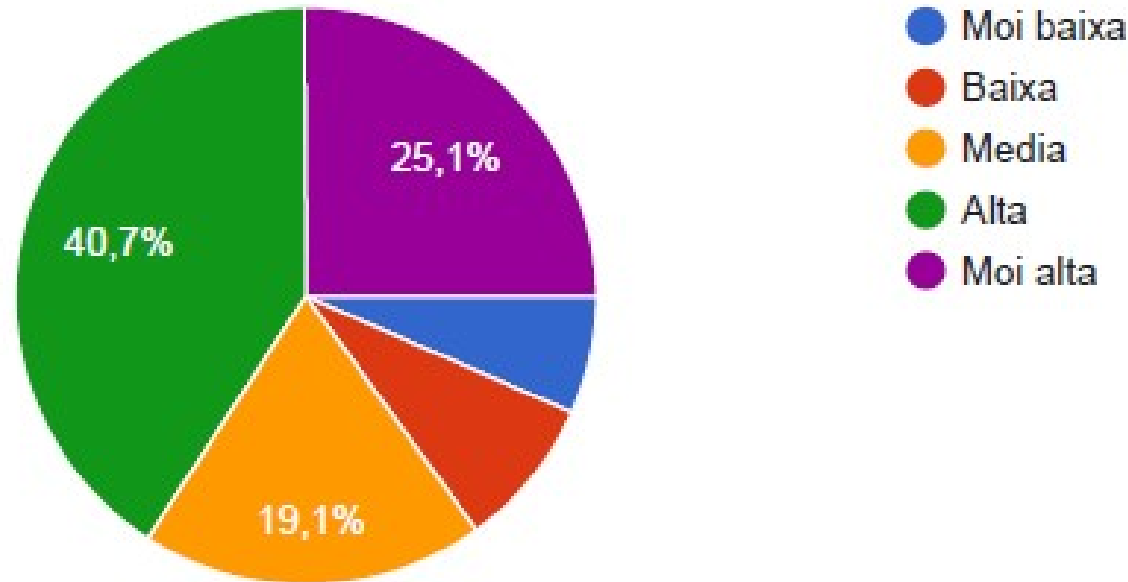

Cal é a túa capacidade para falar galego?

486 respostas

Ítems	Resultado 2011	Resultado 2023
Moi baixa	6,2%	6,6%
Baixa	3,6%	8,4%
Media	27,5%	19,1%
Alta	33,9%	40,7%
Moi alta	26,7%	25,1%